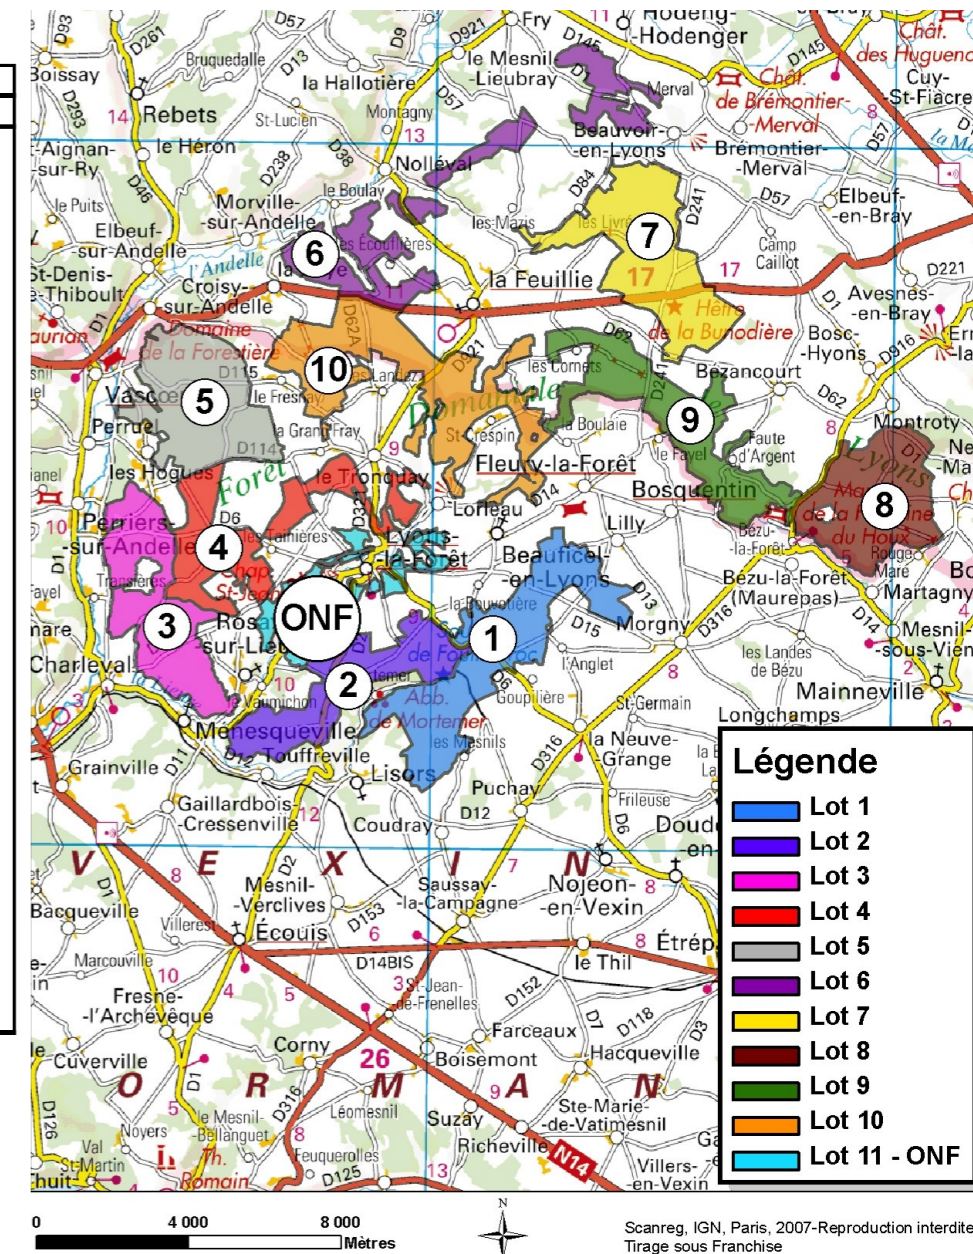

# CALENDRIER DE CHASSE - Saison 2022-2023 (susceptible de modification)

## Forêt domaniale de LYONS

**Aucune chasse à tir en battue sur Lyons les mardis et samedis.**  
Pour les autres jours, consulter les calendriers par lot de chasse.

OCTOBRE		NOVEMBRE		DECEMBRE	
Jour	Lot chassé	Jour	Lot chassé	Jour	Lot chassé
1	S	1	Me	1	J
2	D	2	J	2	V
3	L	3	J	3	S
4	M	4	V	4	D
5	Me	5	S	5	L
6	J	6	D	6	M
7	V	7	L	7	Me
8	S	8	M	8	J
9	D	9	Me	9	V
10	L	10	J	10	S
11	M	11	V	11	D
12	Me	12	S	12	L
13	J	13	D	13	M
14	V	14	L	14	Me
15	S	15	M	15	J
16	D	16	Me	16	V
17	L	17	J	17	S
18	M	18	V	18	D
19	Me	19	S	19	L
20	J	20	D	20	M
21	V	21	L	21	Me
22	S	22	M	22	J
23	D	23	Me	23	V
24	L	24	J	24	S
25	M	25	V	25	D
26	Me	26	S	26	L
27	J	27	D	27	M
28	V	28	L	28	Me
29	S	29	M	29	J
30	D	30	Me	30	V
31	L			31	S

JANVIER		FEVRIER		MARS	
Jour	Lot chassé	Jour	Lot chassé	Jour	Lot chassé
1	D	1	Me	1	Me
2	L	2	J	2	J
3	M	3	V	3	V
4	Me	4	S	4	S
5	J	5	D	5	D
6	V	6	L	6	L
7	S	7	M	7	M
8	D	8	Me	8	Me
9	L	9	J	9	J
10	M	10	V	10	V
11	Me	11	S	11	S
12	J	12	D	12	D
13	V	13	L	13	L
14	S	14	M	14	M
15	D	15	Me	15	Me
16	L	16	J	16	J
17	M	17	V	17	V
18	Me	18	S	18	S
19	J	19	D	19	D
20	V	20	L	20	L
21	S	21	M	21	M
22	D	22	Me	22	Me
23	L	23	J	23	J
24	M	24	V	24	V
25	Me	25	S	25	S
26	J	26	D	26	D
27	V	27	L	27	L
28	S	28	M	28	M
29	D	29	J	29	J
30	L	30	V	30	V
31	M	31	M	31	V

**COURRE CERF 2022 :** 1/10 - 8/10 - 11/10 - 15/10 - 22/10 - 29/10 - 5/11 - 8/11 - 12/11 - 15/11 - 19/11 - 29/11 - 3/12 - 6/12 - 10/12 - 13/12 - 17/12 - 20/12 - 24/12 - 27/12 - 31/12  
**COURRE CHEVREUIL 2022 :** Tous les samedis du 17/09/22 au 25/03/2022 sauf le samedi 18/02/2023  
 les mardis : 20/09 - 11/10 - 8/11 - 29/11 - 13/12 - 20/12 - 27/12 - 17/01 - 01/02 - 07/02 - 14/03 - 21/03 - 28/03